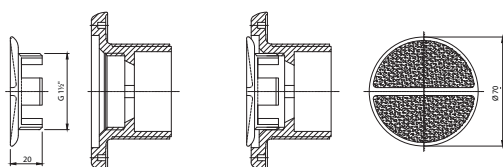

3143

Stavitelný regulátor   Adjustable grate					cena Kč	€
3143	B	Stavitelný regulátor R 1½" ABS – regulace množství vody, nastav. regulace průtoku vody v základním prvku Adjustable grate R 1½" ABS – regulation of water volume, adjustable regul. of water-flow in the basic element		0,03	192,-	

3173

Vtoková mušle   Inlet shell					cena Kč	€
3173	B	Vtoková mušle R 1½" ABS Inlet shell R 1½" ABS		0,04	272,-	

3183

Podlahová tryska   Floor nozzle					cena Kč	€
3183	B	Podlahová tryska R 1½" ABS Floor nozzle R 1½" ABS		0,02	129,-	