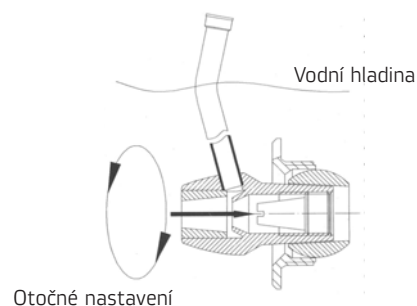

3143

Stavitelný regulátor   Adjustable grate					cena Kč	€
3143	B	Stavitelný regulátor R 1½" ABS – regulace množství vody, nastav. regulace průtoku vody v základním prvku Adjustable grate R 1½" ABS – regulation of water volume, adjustable regul. of water-flow in the basic element		0,03	192,-	

3173

Vtoková mušle   Inlet shell					cena Kč	€
3173	B	Vtoková mušle R 1½" ABS Inlet shell R 1½" ABS		0,04	272,-	

3183

Podlahová tryska   Floor nozzle					cena Kč	€
3183	B	Podlahová tryska R 1½" ABS Floor nozzle R 1½" ABS		0,02	129,-	

3193

Vzduchovací mix tryska ABS   Air-mixing nozzle ABS					cena Kč	€
3193	B	Vzduchovací mix tryska ABS R 1½" pro přisávání vzduchu do proudu vody z vtokové trysky Air-mixing nozzle ABS R 1½" sucking air into the water stream coming out of the inlet nozzle		0,09	716,-	

6313

Hubice pro vysavačovou hadici   Nozzle for pool-cleaner hose					cena Kč	€
6313	B	Hubice pro vysavačovou hadici 38 mm s převlečnou matkou ABS – nástavec do základního prvku (např. pro bazén s přelivem) Nozzle for pool-cleaner hose 38 mm with slip nut ABS – extention for basic element (for inst. for pool with overflow)		0,04	311,-	