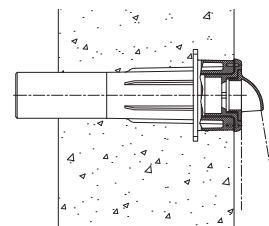

3143

Stavitelný regulátor   Adjustable grate					cena Kč	€
3143	B	Stavitelný regulátor R 1½" ABS – regulace množství vody, nastav. regulace průtoku vody v základním prvku Adjustable grate R 1½" ABS – regulation of water volume, adjustable regul. of water-flow in the basic element		0,03	192,-	

3173

Vtoková mušle   Inlet shell					cena Kč	€
3173	B	Vtoková mušle R 1½" ABS Inlet shell R 1½" ABS		0,04	272,-	

3183

Podlahová tryska   Floor nozzle					cena Kč	€
3183	B	Podlahová tryska R 1½" ABS Floor nozzle R 1½" ABS		0,02	129,-	

6313

Hubice pro vysavačovou hadici   Nozzle for pool-cleaner hose					cena Kč	€
6313	B	Hubice pro vysavačovou hadici 38 mm s převlečnou matkou ABS – nástavec do základního prvku (např. pro bazén s přelivem) Nozzle for pool-cleaner hose 38 mm with slip nut ABS – extention for basic element (for inst. for pool with overflow)		0,04	311,-	