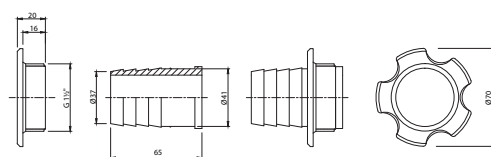

Hubice pro vysavačovou hadici | Nozzle for pool-cleaner hose					cena Kč	€
6313	B	Hubice pro vysavačovou hadici 38 mm s převlečnou matkou ABS – nástavec do základního prvku (např. pro bazén s přelivem) Nozzle for pool-cleaner hose 38 mm with slip nut ABS – extention for basic element (for inst. for pool with overflow)		0,04	311,-