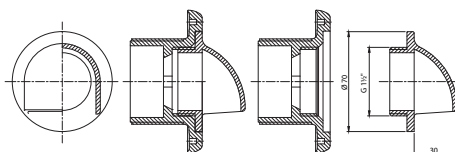

Vtoková mušle | Inlet shell					cena Kč	€
3173	B	Vtoková mušle R 1½" ABS Inlet shell R 1½" ABS		0,04	272,-