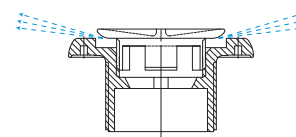

Podlahová tryska | Floor nozzle					cena Kč	€
3183	B	Podlahová tryska R 1½" ABS Floor nozzle R 1½" ABS		0,02	129,-