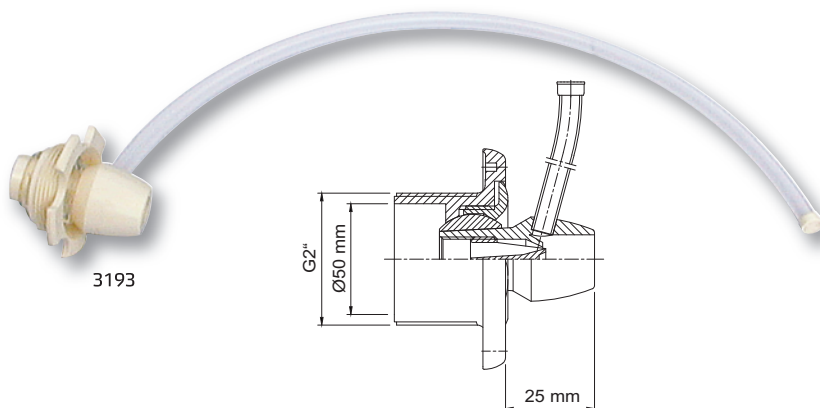

3143

Stavitelný regulátor   Adjustable grate					cena Kč	€
3143	B	Stavitelný regulátor R 1½" ABS – regulace množství vody, nastav. regulace průtoku vody v základním prvku Adjustable grate R 1½" ABS – regulation of water volume, adjustable regul. of water-flow in the basic element		0,03	192,-	

3173

Vtoková mušle   Inlet shell					cena Kč	€
3173	B	Vtoková mušle R 1½" ABS Inlet shell R 1½" ABS		0,04	272,-	

3183

Podlahová tryska   Floor nozzle					cena Kč	€
3183	B	Podlahová tryska R 1½" ABS Floor nozzle R 1½" ABS		0,02	129,-	

6313

Hubice pro vysavačovou hadici   Nozzle for pool-cleaner hose					cena Kč	€
6313	B	Hubice pro vysavačovou hadici 38 mm s převlečnou matkou ABS – nástavec do základního prvku (např. pro bazén s přelivem) Nozzle for pool-cleaner hose 38 mm with slip nut ABS – extention for basic element (for inst. for pool with overflow)		0,04	311,-	