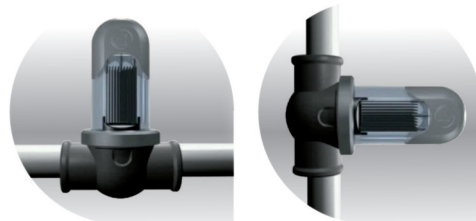

NOVINKA
2015

Ei²

NOVINKA
2015

Ei² Expert

Ei²

Ei² je vybaven velice oblíbenou vertikální celou se systémem Quick Fix, kterou lze jednoduše namontovat bez nutnosti lepení na potrubí. Díky této technologii namontujete zařízení za pouhých 10 minut.

Inovace oblíbené řady Ei

Ei² – Jednoduchá úprava vody spínaná zároveň s filtrací

- ▶ Extra silný zdroj
- ▶ Indikace pomocí LED diod
- ▶ Vyměnitelná baterie
- ▶ Krytí IP55

Ei² Expert – Úprava slané vody s možností dalších funkcí

Cela může být instalována horizontálně i vertikálně za méně než 10 minut

SNADNÉ PROGRAMOVÁNÍ

Uživatelsky příjemné menu s jednoduchým programováním v češtině a slovenštině

Model	Parametr	Ei2 12	Ei2 12	Ei2 10	Ei2 18	Ei2 25
Doporučený objem bazénu (m ³)		0–50	50–90	0–40	40–70	70–110
Produkce chloru (g/h)		12	20	10	18	25
Krytí IP		IPX5				
Menu v češtině (13 jazyků)		–	–	ano	ano	ano
Jmenovitý proud (A)		2,5	4,5	2,0	3,6	5,0
Revers polarity		každých 5 hod	každých 5 hod	každých 3, 5 nebo 7 hod	každých 3, 5 nebo 7 hod	každých 3, 5 nebo 7 hod
Doporučené množství soli (kg/m ³)		4 (3 kg min.)				
Instace cely		svisle/vodorovně				
Životnost cely (h)		7 500	7 500	10 000	10 000	10 000
Minimální průtok celou (m ³ /h)		5,0				
Maximální průtok celou (m ³ /h)		18				
Maximální tlak (KPa)		2,75				
Minimální teplota (°C)		5				
Maximální teplota (°C)		40				
Instalace na potrubí (mm)		DN 50/63				
Výkon (W)		70	110	60	100	140
Rozměry (d x š x h)		16,5 x 22,5 x 12,5				