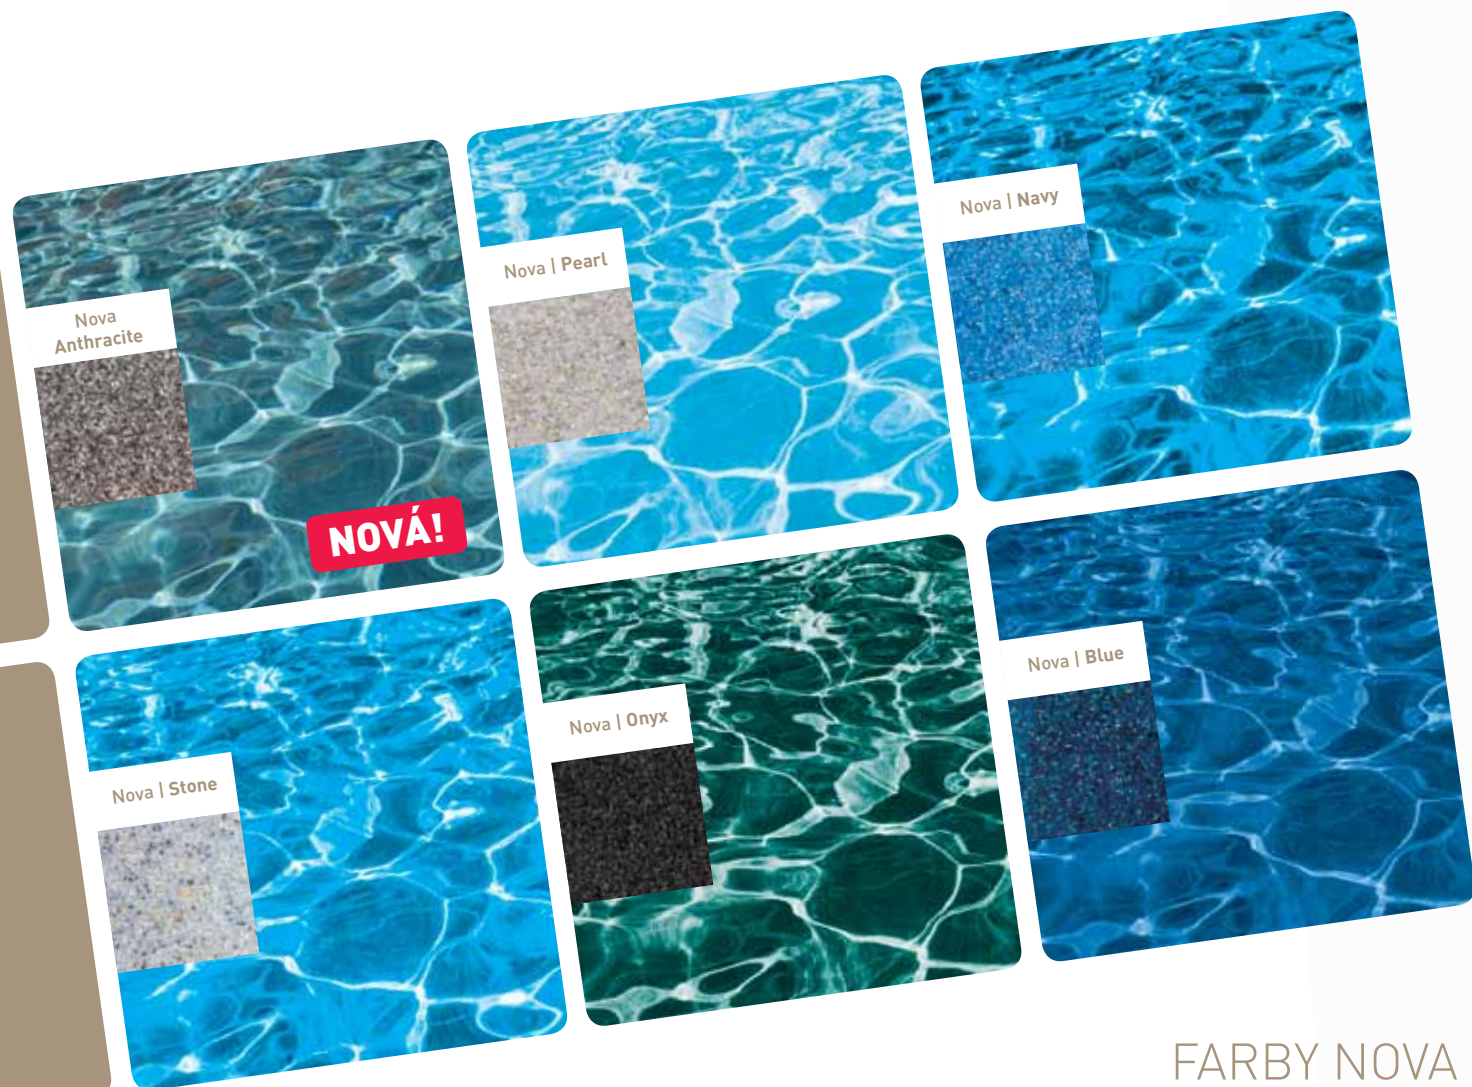

CARBON *Edition*®

CARBON *Edition*®

COLOUR YOUR SWIM!

Farba je dôležitá

FARBY NOVA

Škála farieb Nova je jedným z najpokročilejších systémov gélových náterov na svete. Farby sa miešajú pomocou nového typu farebných častíc a zdokonalenej základovej farby. Z pohľadu estetického, tieto farby dodávajú vode v bazéne priesvitný holografický efekt, prejavujúci sa charakteristickým leskom.