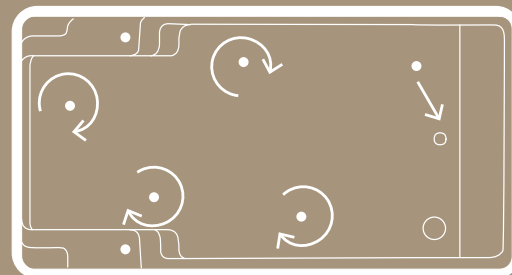

SAMOČISTIACI BAZÉN

VANTAGE® je svetovou jednotkou medzi cirkulačnými a čistiacimi systémami a je oveľa účinnejší než akýkoľvek bazénový vysávač. Systém VANTAGE® prináša efektívne a vysoko účinné čistenie bazéna.

- VANTAGE® je najlepším samočistiacim systémom pre bazény z kompozitných materiálov na svete.
- VANTAGE® cirkulačný systém eliminuje rast baktérií a rias.
- VANTAGE® cirkulačný systém redukuje použitie chemikálií.

VANTAGE® JE ABSOLÚTNE BEZPEČNÝ.

A toto všetko je umocnené vysokou výkonnosťou, spoľahlivosťou a skvelým dizajnom. Systém VANTAGE® je takmer neviditeľný a nenarušuje vzhľad vášho nového, krásneho bazéna. Trysky a príslušenstvo pre systém VANTAGE® sa dodávajú v troch farbách, ktoré ladia s farbou vášho bazéna.

VANTAGE® nemá konkurenciu.

Jeho robustná, patentovaná, teleskopicky výsuvná „pop-up“ tryska je schopná pokryť štvornásobne väčšiu plochu než malé zariadenia a tým pádom si poradí aj s väčšími nečistotami. Zóna zberu nečistôt, nazývaná MDX je chránená patentmi.

Systém VANTAGE® je dostupný iba pre nové bazény.