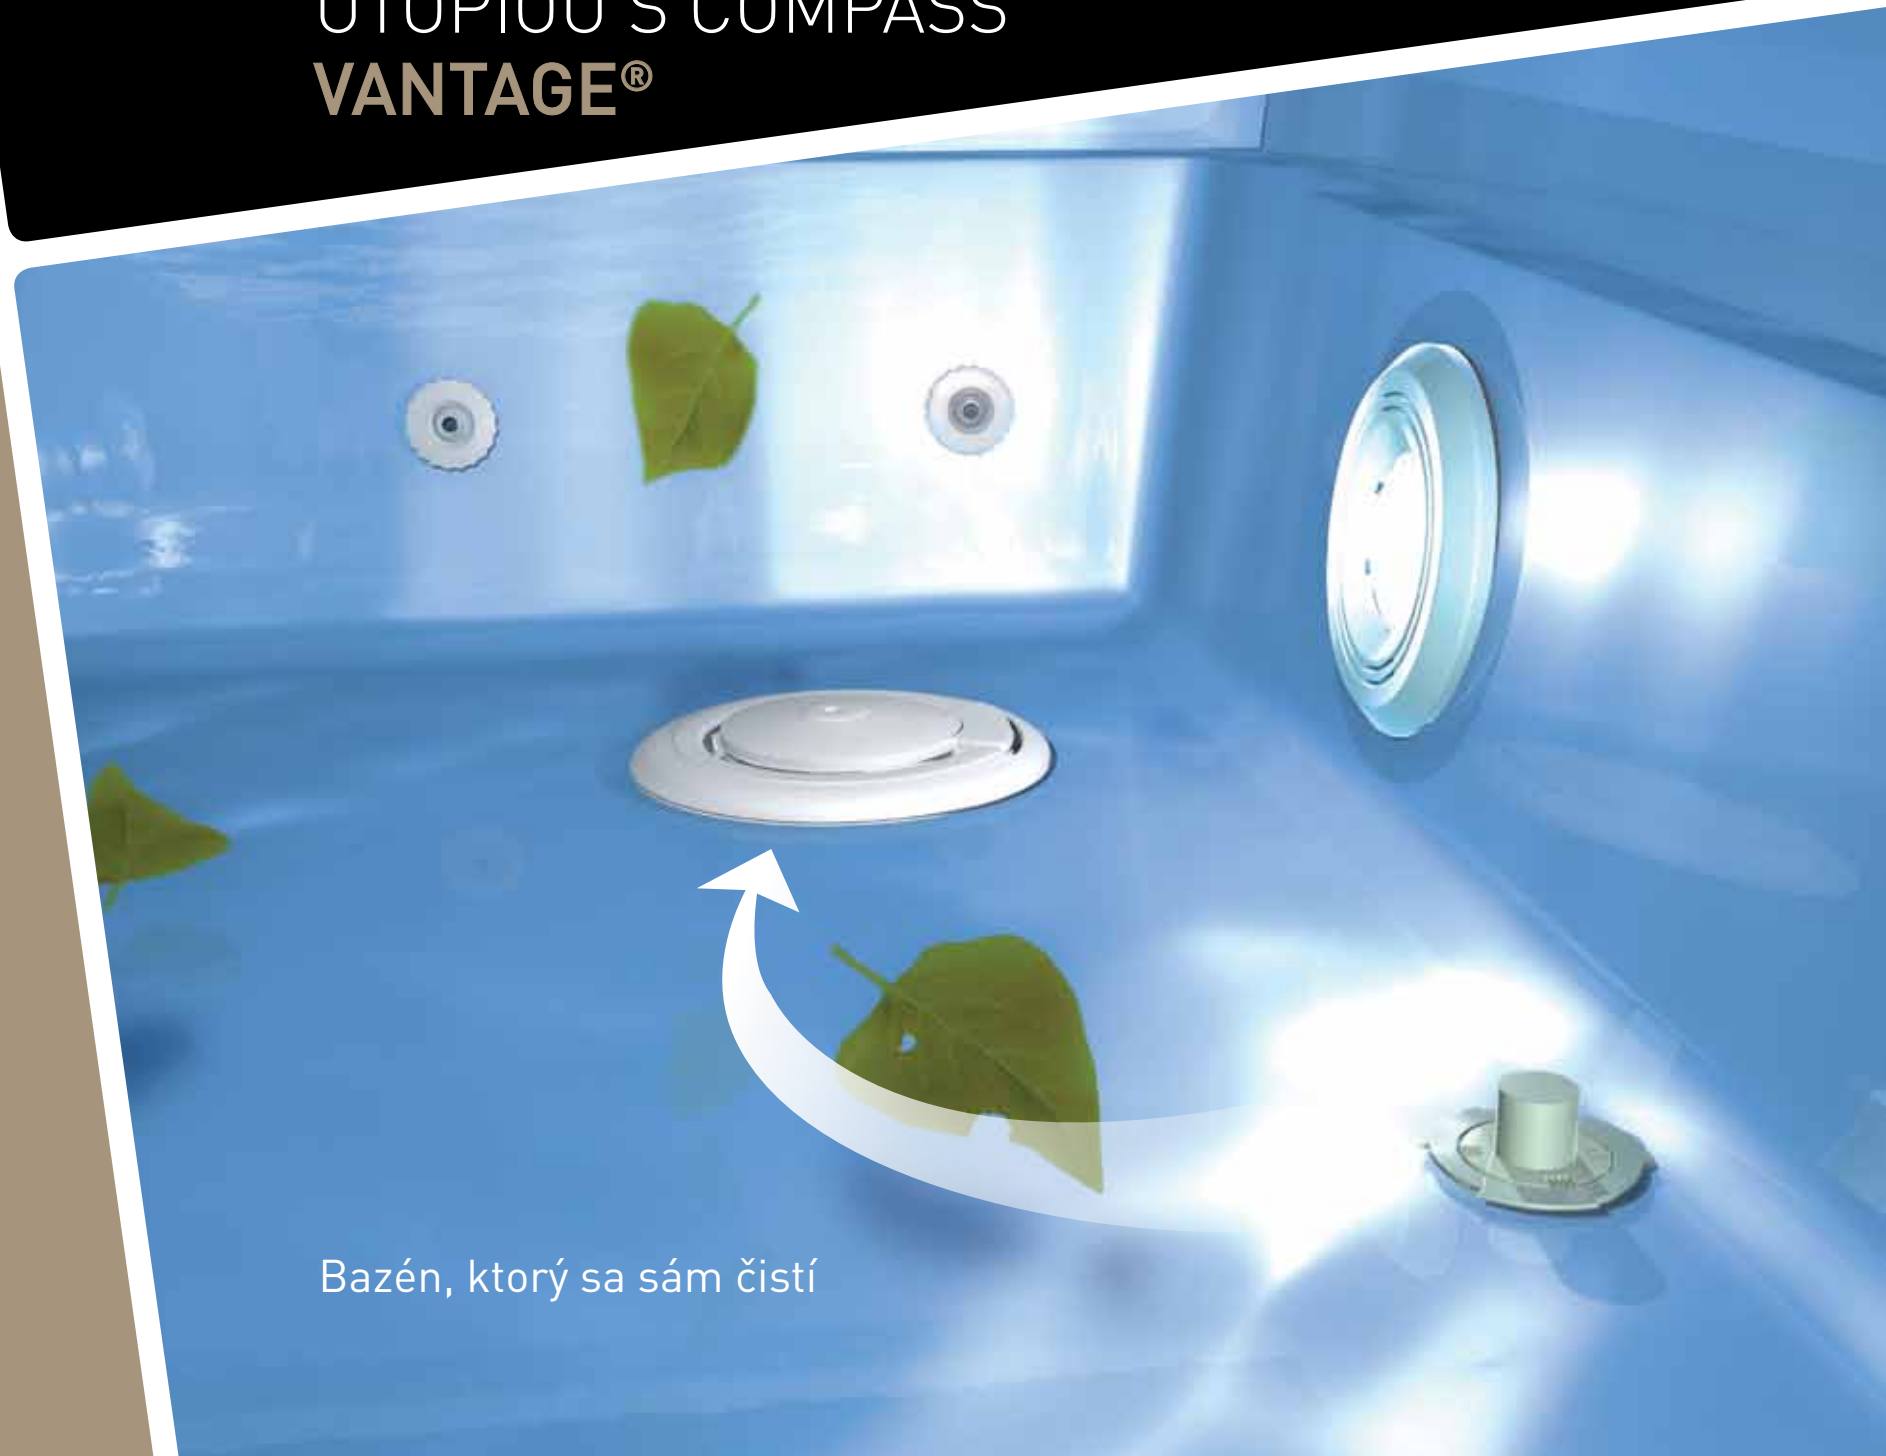

SAMOČISTIACI BAZÉN UŽ NIE JE UTÓPIOU S COMPASS VANTAGE®

Bazén, ktorý sa sám čistí