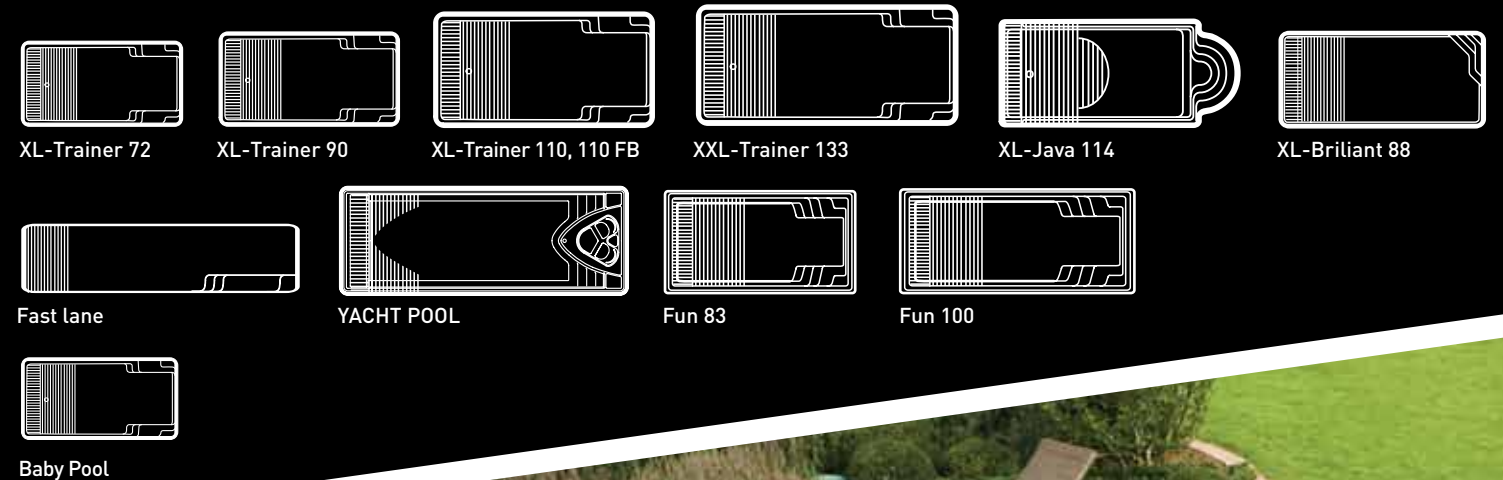

CHARAKTERISTIKY ROLETOVÉHO ZAKRYTIA ROLLO

Komora roletového krytu Rollo Cover, pre bazény Compass, je integrálnou súčasťou vášho bazéna a v nej je uložený navíjací mechanizmus. Keď sa roleta automaticky vysúva alebo zasúva, lamely sú navíjané na hriadel z nehrdzavejúcej ocele. Zariadenie je poháňané sofistikovaným motorom. Pri otvorení hladiny sa lamely ponoria pod hladinu vody. Od bazéna sú oddelené pevným panelom, uloženým v hriadeli, ktorý má rovnakú farbu ako steny bazéna.

LAMELY ROLIET

Lamely tvoriace roletový kryt Rollo Cover bazénov Compass, sú vyrobené z pevného PVC, so zvýšenou odolnosťou voči mechanickému poškodeniu a UV žiareniu.

- 1 - Compass coping
- 2 - Skimmer
- 3 - Lamely Rollo Cover
- 4 - Prekrytie Rollo Cover
- 5 - Konštrukcia Rollo Cover
- 6 - Panel

COMPASS POOLS | ROLLO COVER

ROLETOVÝ KRYT ROLLO COVER JE MOŽNÉ INŠTALOVAŤ VO VARIANTOCH **COMFORT LINE**, **OVERFLOW LINE**, **BEACH LINE** NA NASLEDUJÚCE MODELY:

RIADIACI SYSTÉM INTELIGENTNÉHO BAZÉNA

CompassPools iQ zabezpečuje riadenie všetkých komponentov bazéna a atrakcií. Bazén je tak stále vo výbornej kondícii a udržiavaný podľa nastavených cieľových hodnôt.