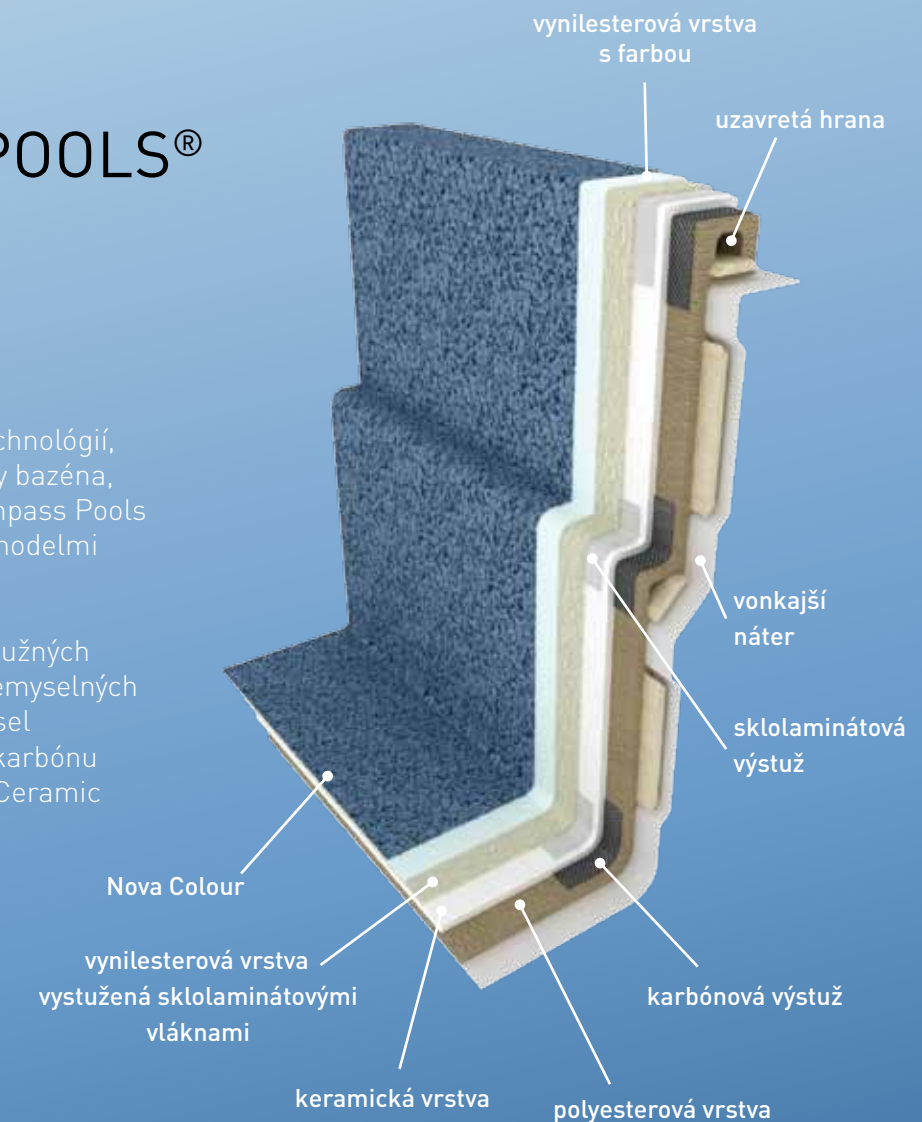

VÝHODY:

- 20% zvýšenie tuhosti
- lepšia stabilita bazéna

CARBON Edition®