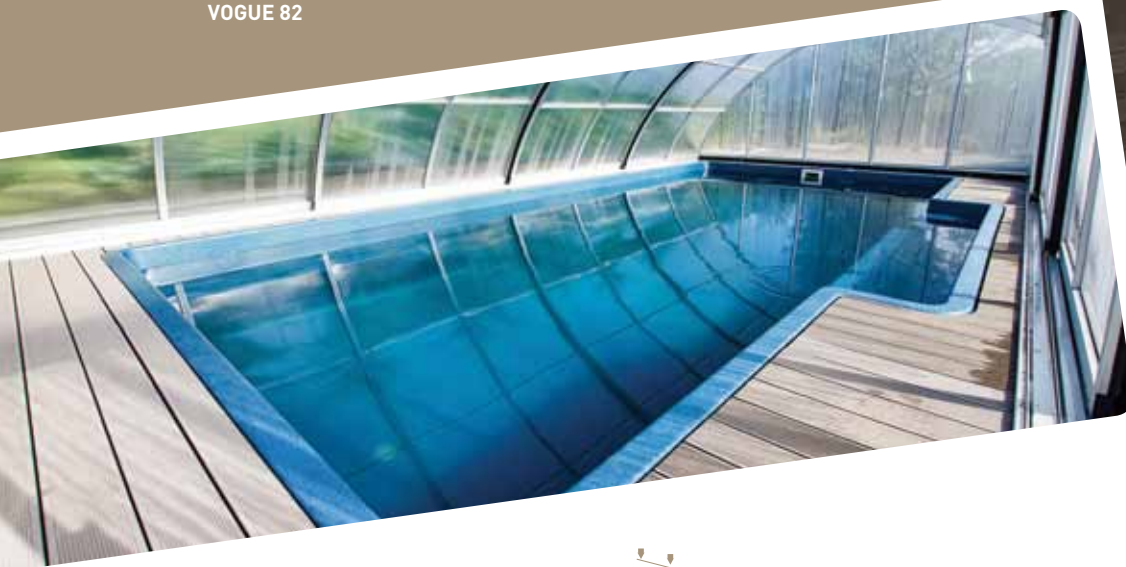

- moderný a elegantný tvar bazénu Riverina je vhodný pre každý typ domu
- postupne klesajúce dno bazéna ocenia nielen deti, ale taktiež staršie osoby
- široké schody a vstavané relaxačné časti, kam je možné inštalovať masážne trysky, alebo vzduchovú masáž
- madlo a stupienok po celom obvode bazéna dodáva menej zdatným plavcom pocit bezpečia
- druhá relaxačná zóna v hlbšej časti bazéna

* pre presné rozmery pozrite technický výkres

VOGUE 71

VOGUE 82

VOGUE

Bazén Vogue predstavuje špičku v súčasnom bazénovom dizajne a vďaka tomu sa stáva elegantným doplnkom každej záhrady. Moderný, obdĺžnikový tvar s centrálnym umiestneným vstupom do vody je kombináciou štýlu a funkčnosti.

- vstupné schodisko so zabudovanou relaxačnou časťou
- relaxačná zóna v hlbšej časti bazéna
- stupienok po celom obvode bazéna dodáva menej zdatným plavcom pocit bezpečia

Typ	Dĺžka	Šírka	Hĺbka	Objem	Hmotnosť
Vogue 71	7,20	3,65	1,10 - 1,70	26 m ³	900 kg
Vogue 82	8,25	4,25	1,10 - 1,75	36 m ³	1100 kg