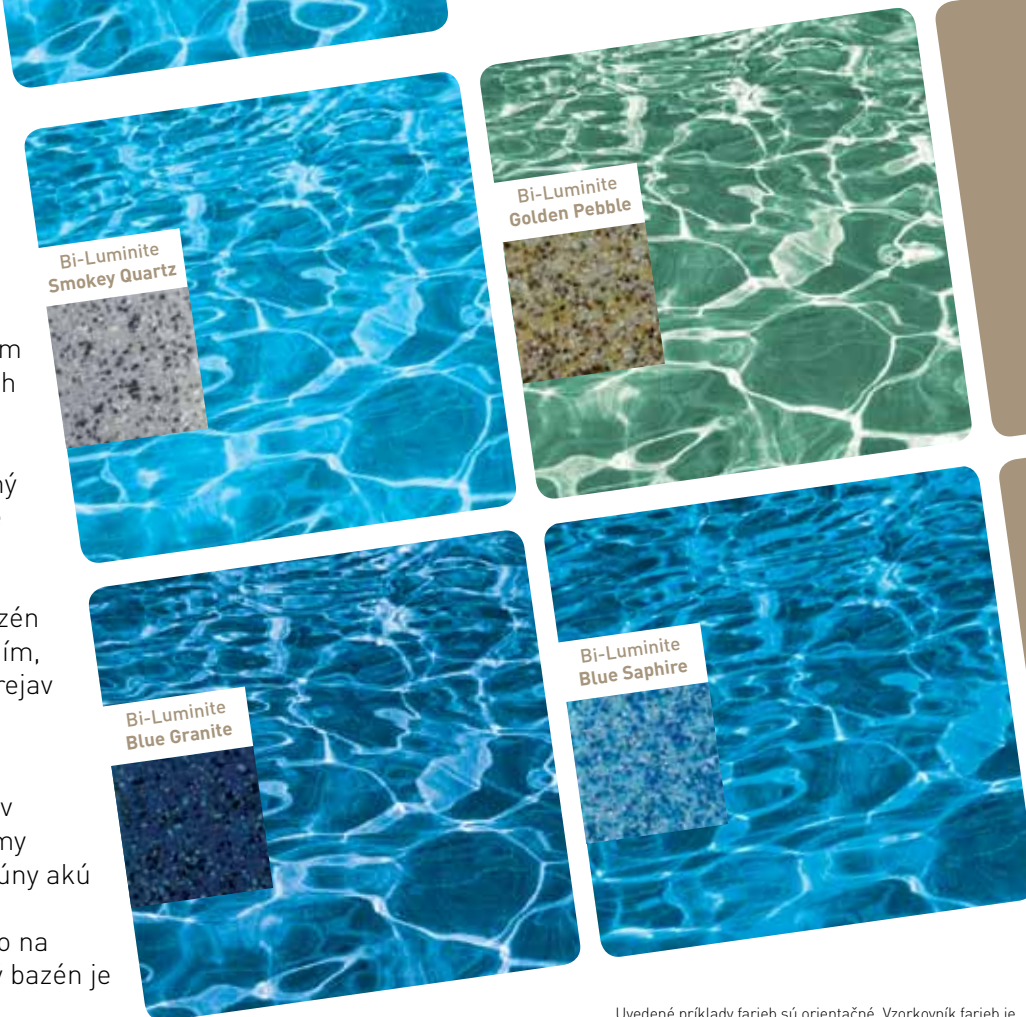

CARBON *Edition*®

CARBON *Edition*®

COLOUR YOUR SWIM!

Farba je dôležitá

FARBY NOVA

Škála farieb Nova je jedným z najpokročilejších systémov gélových náterov na svete. Farby sa miešajú pomocou nového typu farebných častíc a zdokonalenej základovej farby. Z pohľadu estetického, tieto farby dodávajú vode v bazéne priesvitný holografický efekt, prejavujúci sa charakteristickým leskom.

FARBY CYBER

3D farby s unikátnym povrchom, odolné voči UV žiareniu, chemickým, či mechanickým vplyvom a teplotám.

FARBY BI-LUMINITE

Bi-Luminite povrch a jeho 3D farby sú revolučnou zmenou. Tieto farby menia vzhľad kompozitných bazénov uvedením drobných trblietavých častíc pod povrch a použitím dvoch farebných vrstiev namiesto jednej. Tento patentovaný Bi-Lumination proces vytvára jedinečný farebný dojem. Jeho hĺbka a trblietavé efekty poskytujú bazénom Compass možnosť vytvorenia jedinečnej palety nádherných farieb. Preto môže váš bazén Compass perfektne splynúť s prostredím, alebo môže vytvoriť silný a emotívny prejav vášho štýlu a vkusu.

Charakteristika:

- 2 vrstvy špeciálnych farebných vrstiev nanášaných nezávisle na povrch formy
- farebný efekt najkrajšej morskej lagúny akú si len viete predstaviť
- farebné vrstvy sa nanášajú ručne ako na najdrahších autách preto každý bazén je svojim spôsobom originál