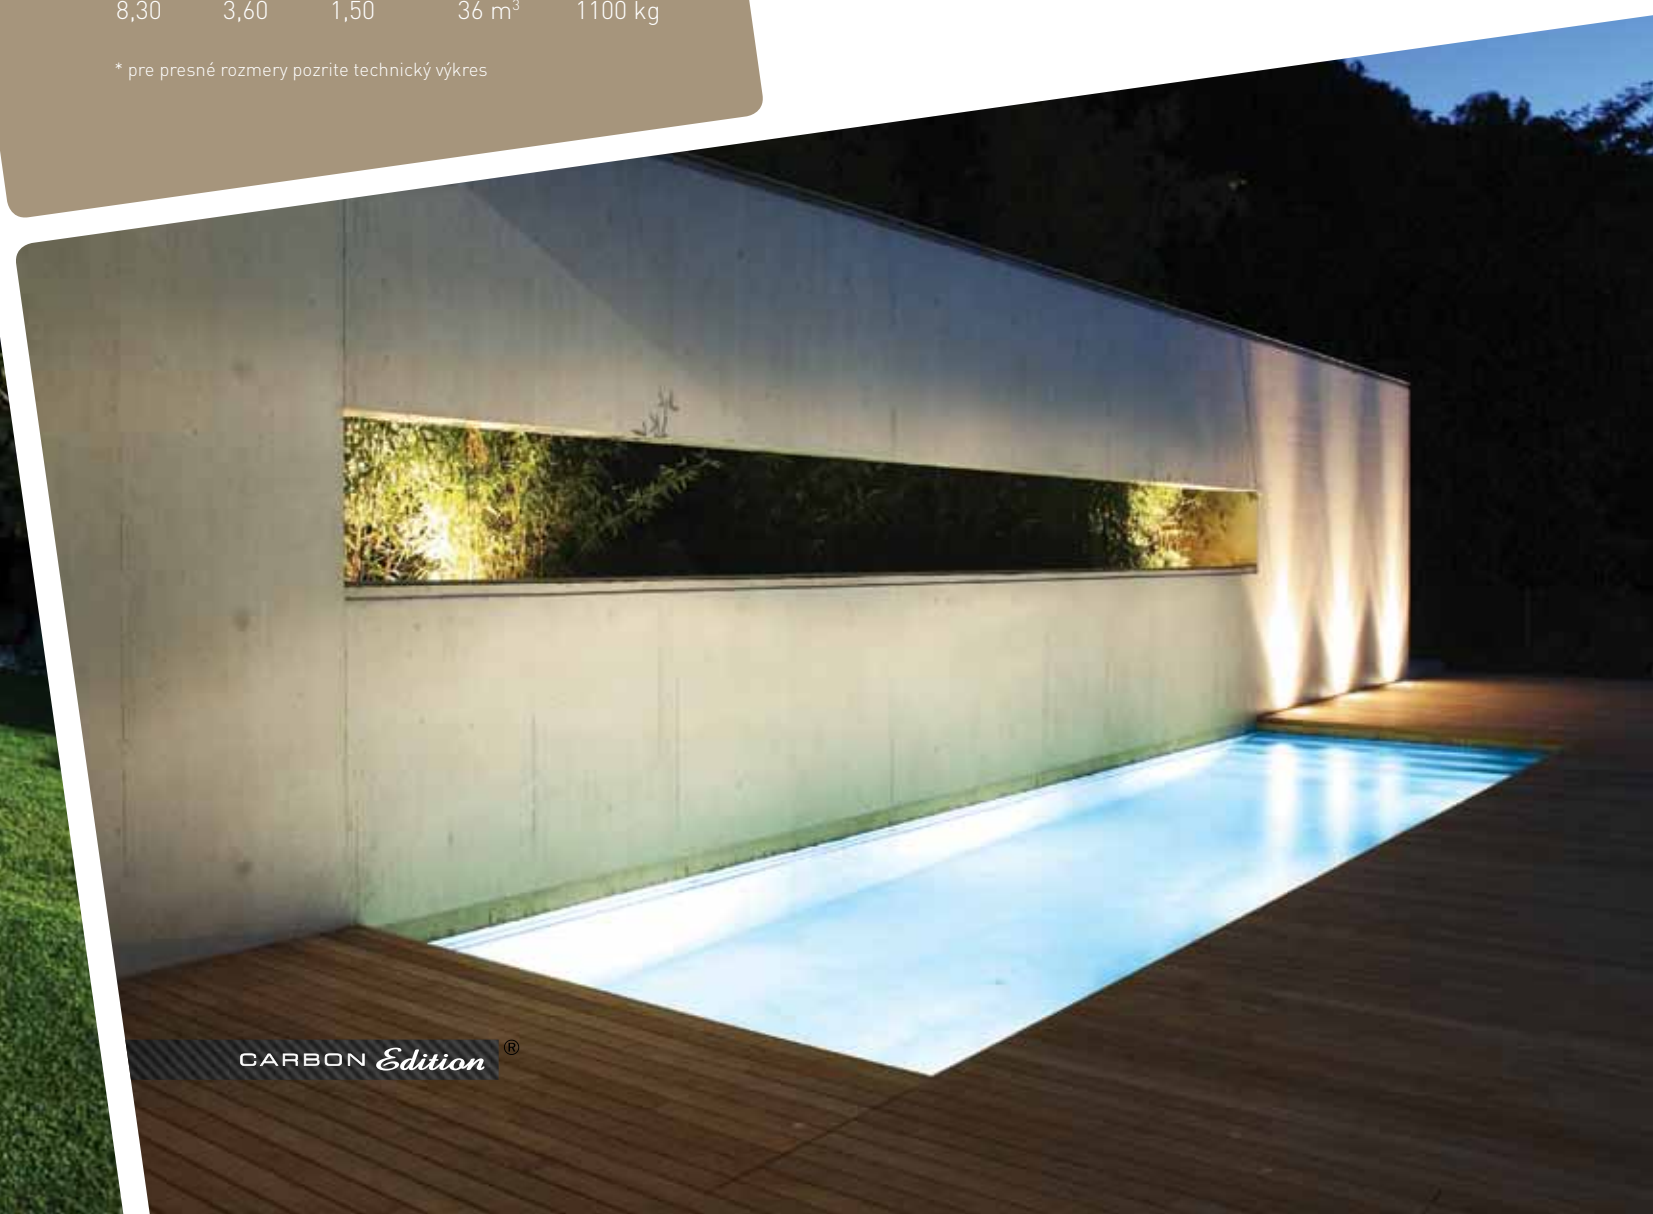

CARBON *Edition*®