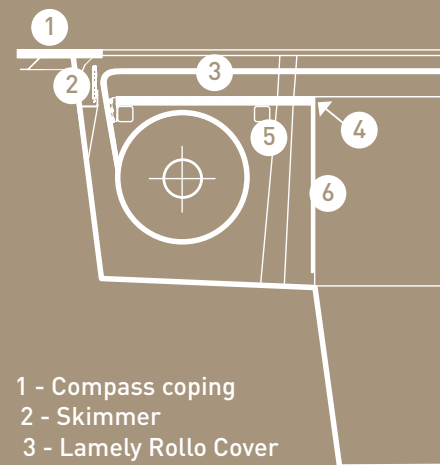

ROLLO COVER

Compass Pools

ROLLO COVER KRYTY BAZÉNOV

Roletový kryt Rollo Cover pre bazény Compass, je integrované lamelové zakrytie, ktoré zabezpečuje maximálnu energetickú efektívnosť a maximálnu bezpečnosť vášho bazéna. Solárne lamely zachytávajú solárnu energiu a zabezpečujú tak ohrev vody v bazéne o 4 až 8 °C, v závislosti na ročnom období a geografickej polohe. Počas noci sú vyparovanie a tepelné straty obmedzené na minimum. Roletový kryt pre bazény Compass udrží záťaž malých domácich maznáčikov, detí do hmotnosti 40 kg. Pre dosiahnutie maximálnej bezpečnosti je na pozdĺžnych stranách bazénov rady XL zabudované madlo, ktoré zabraňuje potopeniu lamiel pri záťaži.

CHARAKTERISTIKY ROLETOVÉHO ZAKRYTIA ROLLO

Komora roletového krytu Rollo Cover, pre bazény Compass, je integrálnou súčasťou vášho bazéna a v nej je uložený navíjací mechanizmus. Keď sa roleta automaticky vysúva alebo zasúva, lamely sú navíjané na hriadel z nehrdzavejúcej ocele. Zariadenie je poháňané sofistikovaným motorom. Pri otvorení hladiny sa lamely ponoria pod hladinu vody. Od bazéna sú oddelené pevným panelom, uloženým v hriadeli, ktorý má rovnakú farbu ako steny bazéna.

LAMELY ROLIET

Lamely tvoriace roletový kryt Rollo Cover bazénov Compass, sú vyrobené z pevného PVC, so zvýšenou odolnosťou voči mechanickému poškodeniu a UV žiareniu.

1. 1 - Compass coping
2. 2 - Skimmer
3. 3 - Lamely Rollo Cover
4. 4 - Prekrytie Rollo Cover
5. 5 - Konštrukcia Rollo Cover
6. 6 - Panel

COMPASS POOLS | ROLLO COVER

ROLETOVÝ KRYT ROLLO COVER JE MOŽNÉ INŠTALOVAŤ VO VARIANTOCH **COMFORT LINE**, **OVERFLOW LINE**, **BEACH LINE** NA NASLEDUJÚCE MODELY: