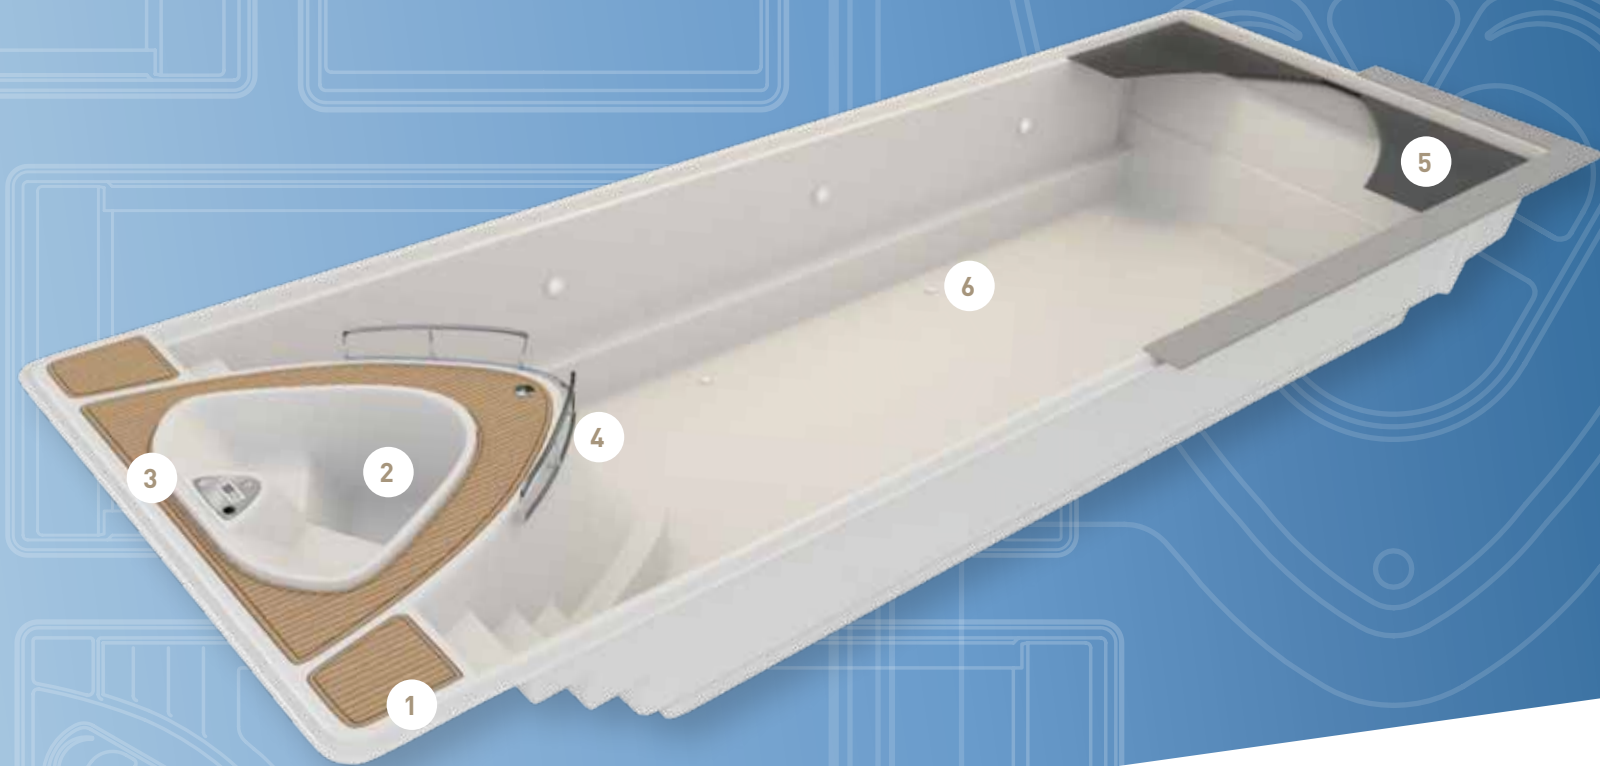

5 Lamelový kryt Rollo Cover

6 Samočistiaci systém Vantage®

YACHT POOL

Jachty u každého predstavujú symbol slobody a luxusu. YACHT POOL predstavuje spojenie bazéna s prvkami luxusnej lode. Štylizovaná prova lode s vírivkou integrovaná do tohto bazéna, je úplne novým prvkom v dizajne bazénov. V noci je YACHT POOL osvetlený LED podsvietením, čím umocňuje jedinečnosť tohto bazéna.