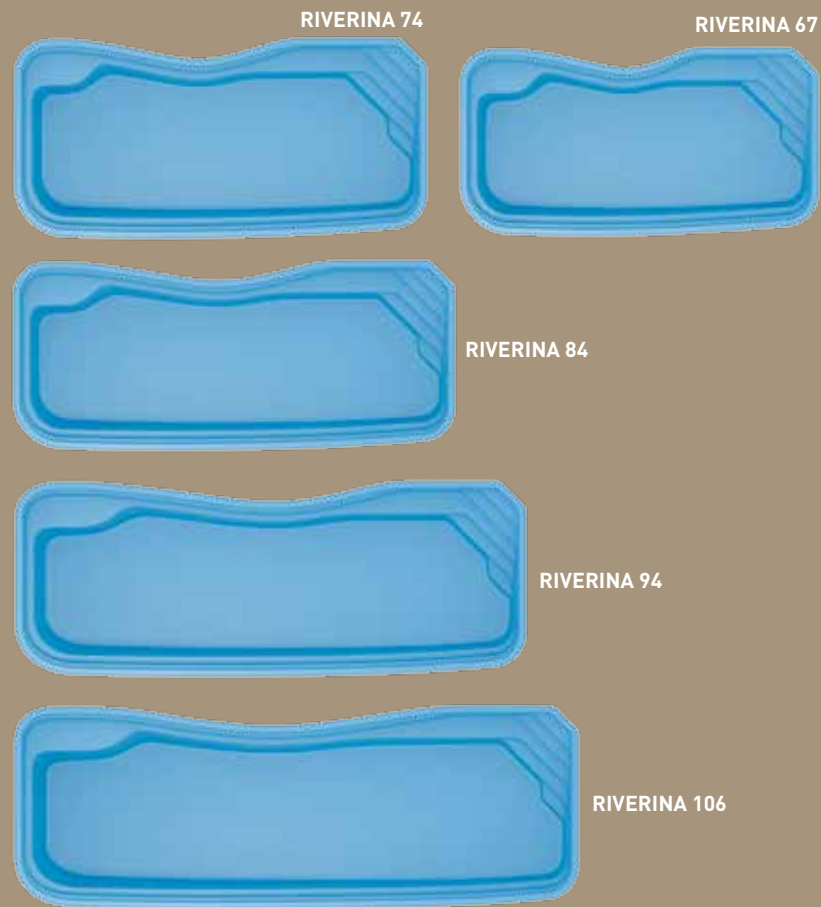

* pre presné rozmery pozrite technický výkres

XL-JAVA 114

XL-JAVA

Upravená verzia bazény Java obsahuje navyac:

- miesto pre inštaláciu integrovaného lamelového krytu Compass Rollo Cover
- madlo na pozdĺžnych stenách pre bezpečnú funkciu lamelového krytu Rollo Cover
- postupne klesajúce dno

Typ	Dĺžka	Šírka	Hĺbka	Objem	Hmotnosť
XL-Java 114	11,40	4,00	1,10 - 1,70	52 m ³	1350 kg

* pre presné rozmery pozrite technický výkres

CARBON *Edition*®

RIVERINA

Bazén Riverina je ideálny pre rodiny s deťmi. Vďaka pohodlnému širokému schodisku a bezpečnostnému stupienku vyhovuje každej vekovej kategórii.