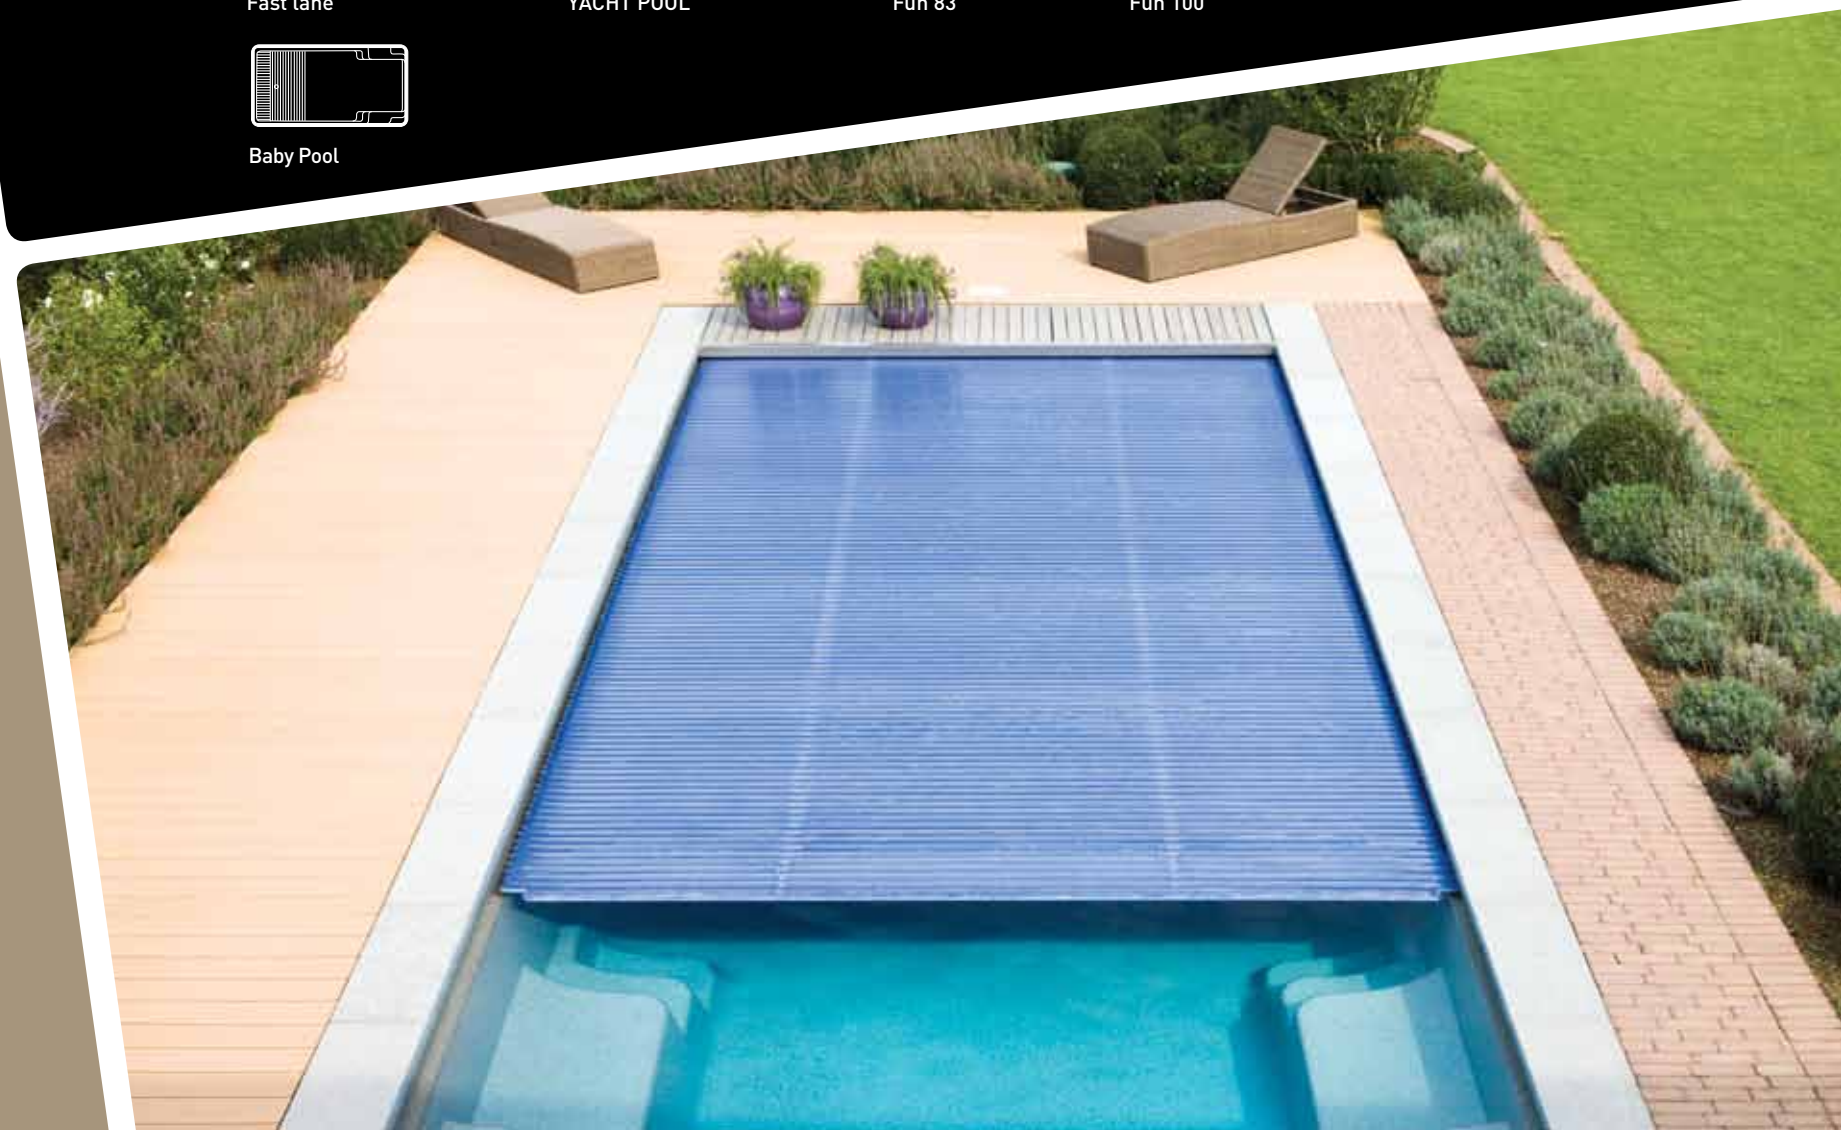

CHARAKTERISTIKY ROLETOVÉHO ZAKRYTIA ROLLO

Komora roletového krytu Rollo Cover, pre bazény Compass, je integrálnou súčasťou vášho bazéna a v nej je uložený navíjací mechanizmus. Keď sa roleta automaticky vysúva alebo zasúva, lamely sú navíjané na hriadel z nehrdzavejúcej ocele. Zariadenie je poháňané sofistikovaným motorom. Pri otvorení hladiny sa lamely ponoria pod hladinu vody. Od bazéna sú oddelené pevným panelom, uloženým v hriadeli, ktorý má rovnakú farbu ako steny bazéna.

LAMELY ROLIET

Lamely tvoriace roletový kryt Rollo Cover bazénov Compass, sú vyrobené z pevného PVC, so zvýšenou odolnosťou voči mechanickému poškodeniu a UV žiareniu.

- 1 - Compass coping
- 2 - Skimmer
- 3 - Lamely Rollo Cover
- 4 - Prekrytie Rollo Cover
- 5 - Konštrukcia Rollo Cover
- 6 - Panel

COMPASS POOLS | ROLLO COVER

ROLETOVÝ KRYT ROLLO COVER JE MOŽNÉ INŠTALOVAŤ VO VARIANTOCH **COMFORT LINE**, **OVERFLOW LINE**, **BEACH LINE** NA NASLEDUJÚCE MODELY:

RIADIACI SYSTÉM INTELIGENTNÉHO BAZÉNA

CompassPools iQ zabezpečuje riadenie všetkých komponentov bazéna a atrakcií. Bazén je tak stále vo výbornej kondícii a udržiavaný podľa nastavených cieľových hodnôt.